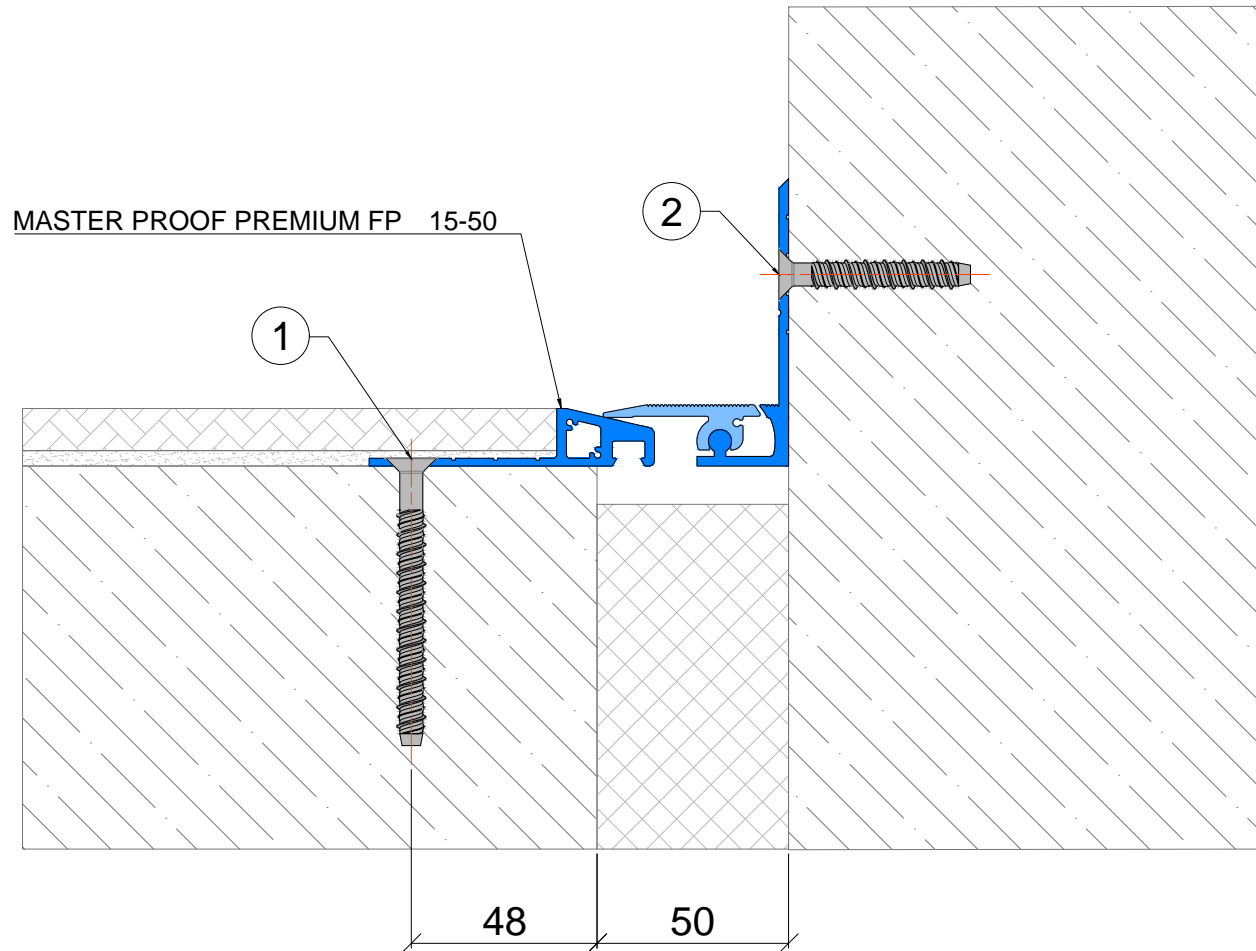

# MASTER PROOF PREMIUM FP 15-50

:	
1	Rawplug R-LX-06X075-CS-ZF
2	Rawplug R-LX-06X050-CS-ZF
3	