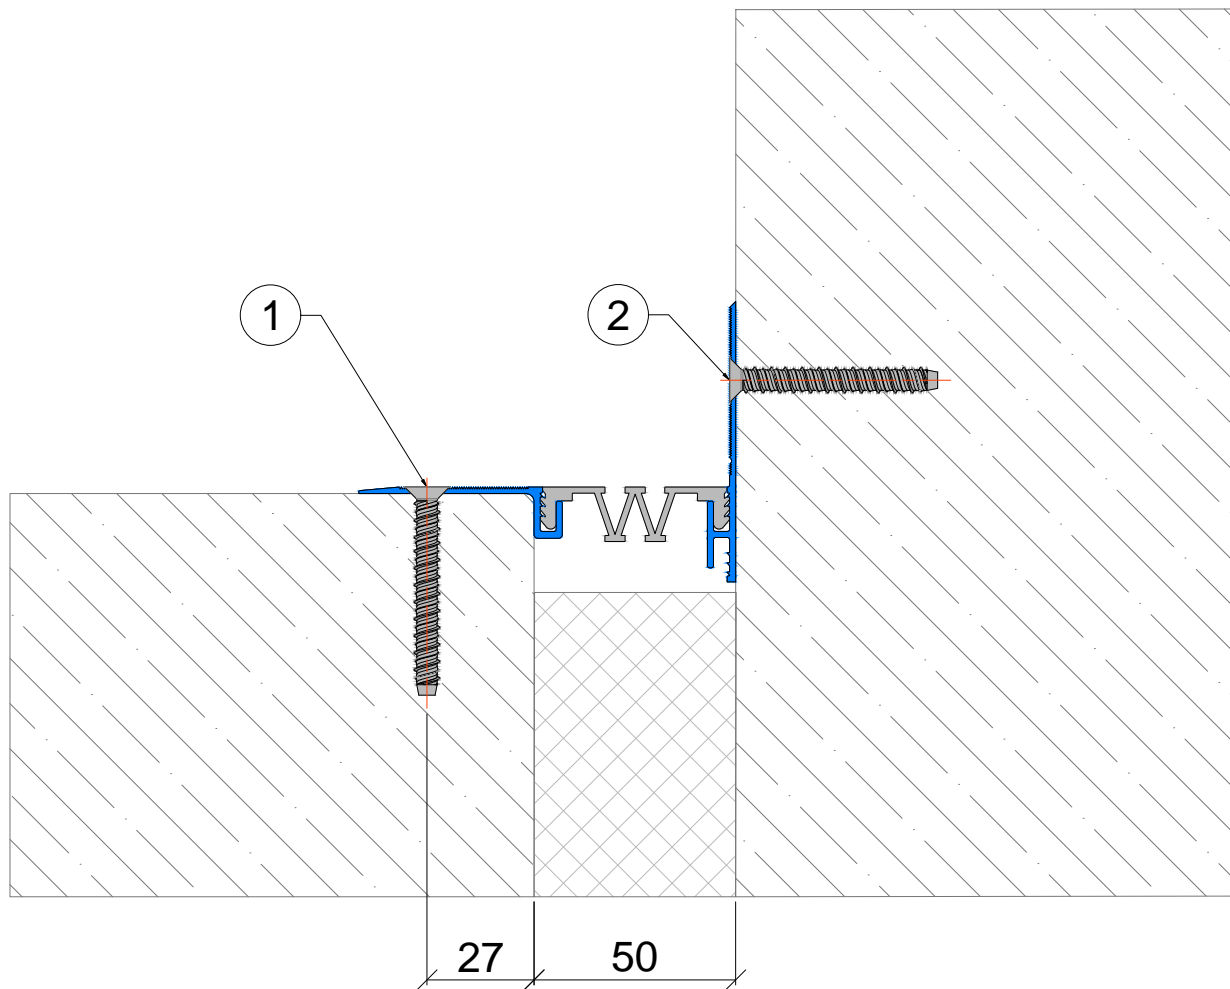

# WEC 0-50

:	
1	Rawplug R-LX-05X050-CS-ZF
2	Rawplug R-LX-05X050-CS-ZF
3	