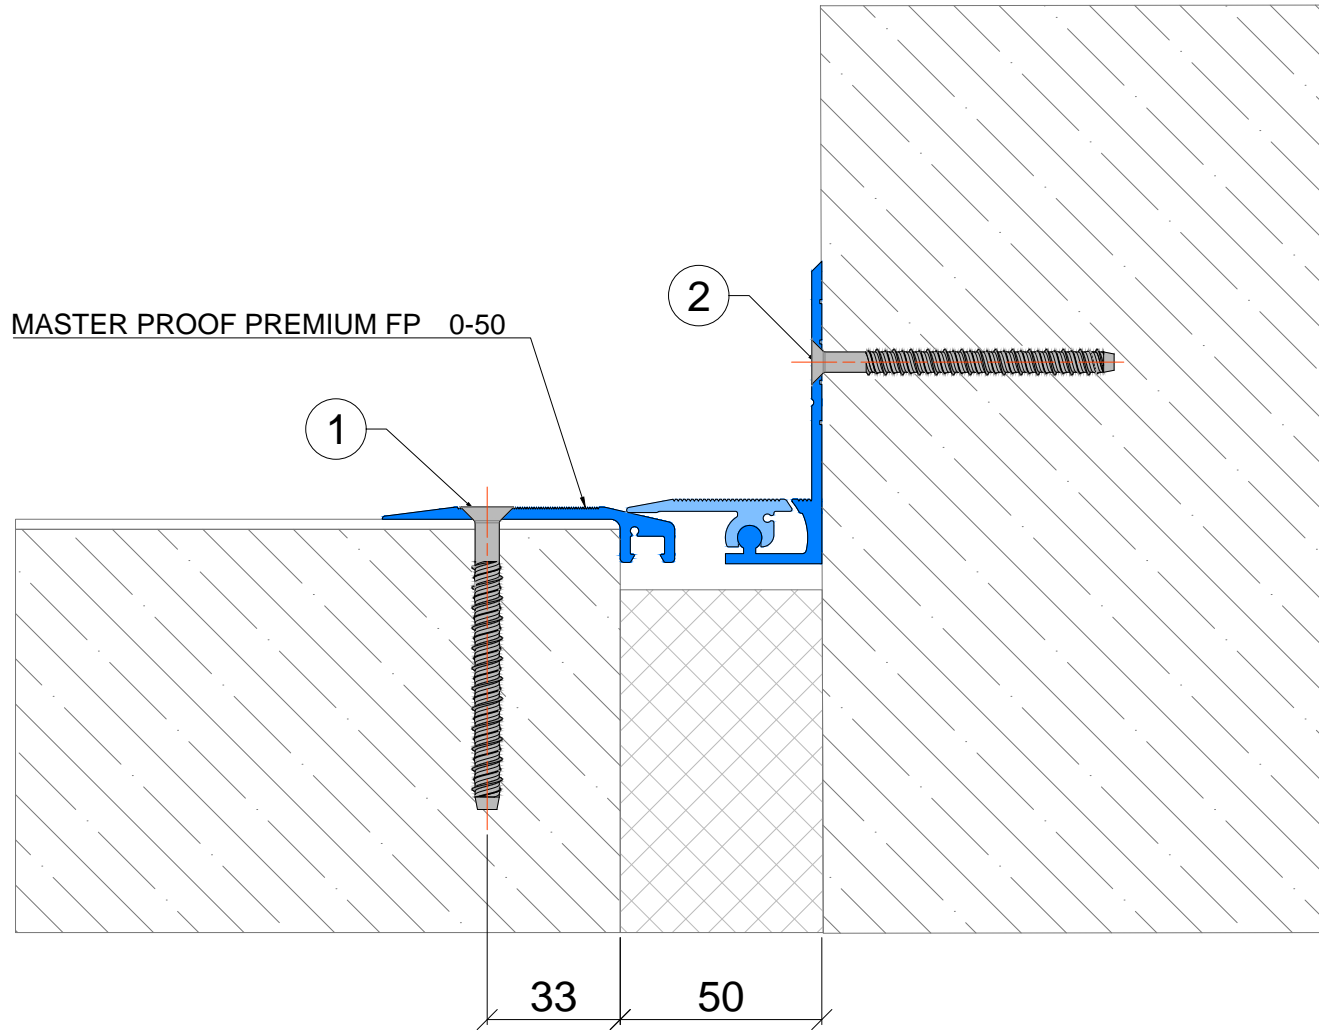

FP 0-50

:

1	Rawlplug R-LX-06X075-CS-ZF
2	Rawlplug R-LX-05X075-CS-ZF
3	