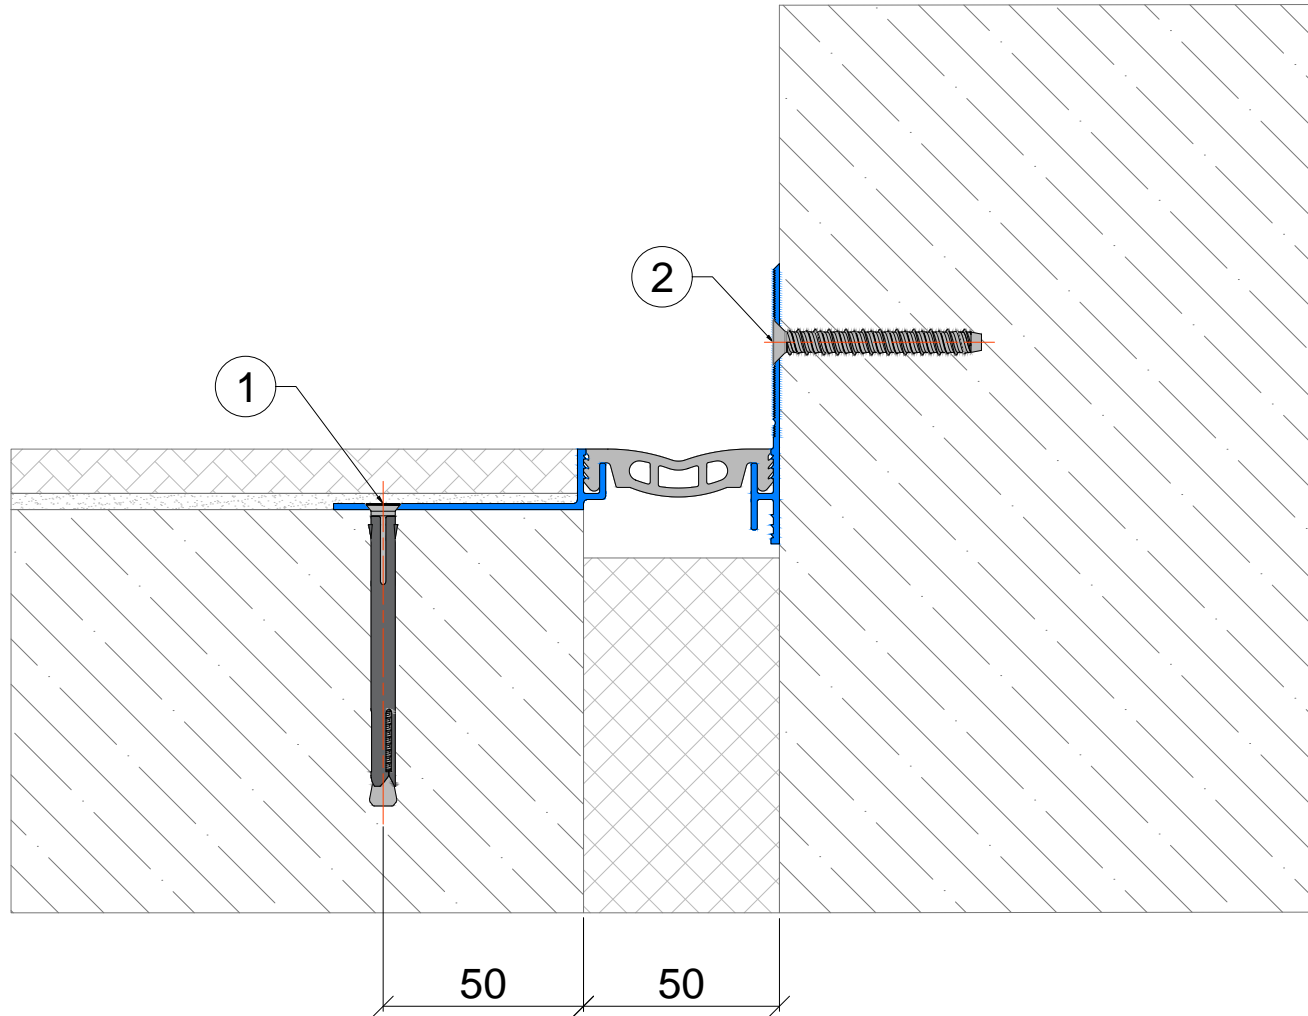

FC 15-50

:	
1	Ø5x75
2	Rawlplug R-LX-05X075-CS-ZF
3	