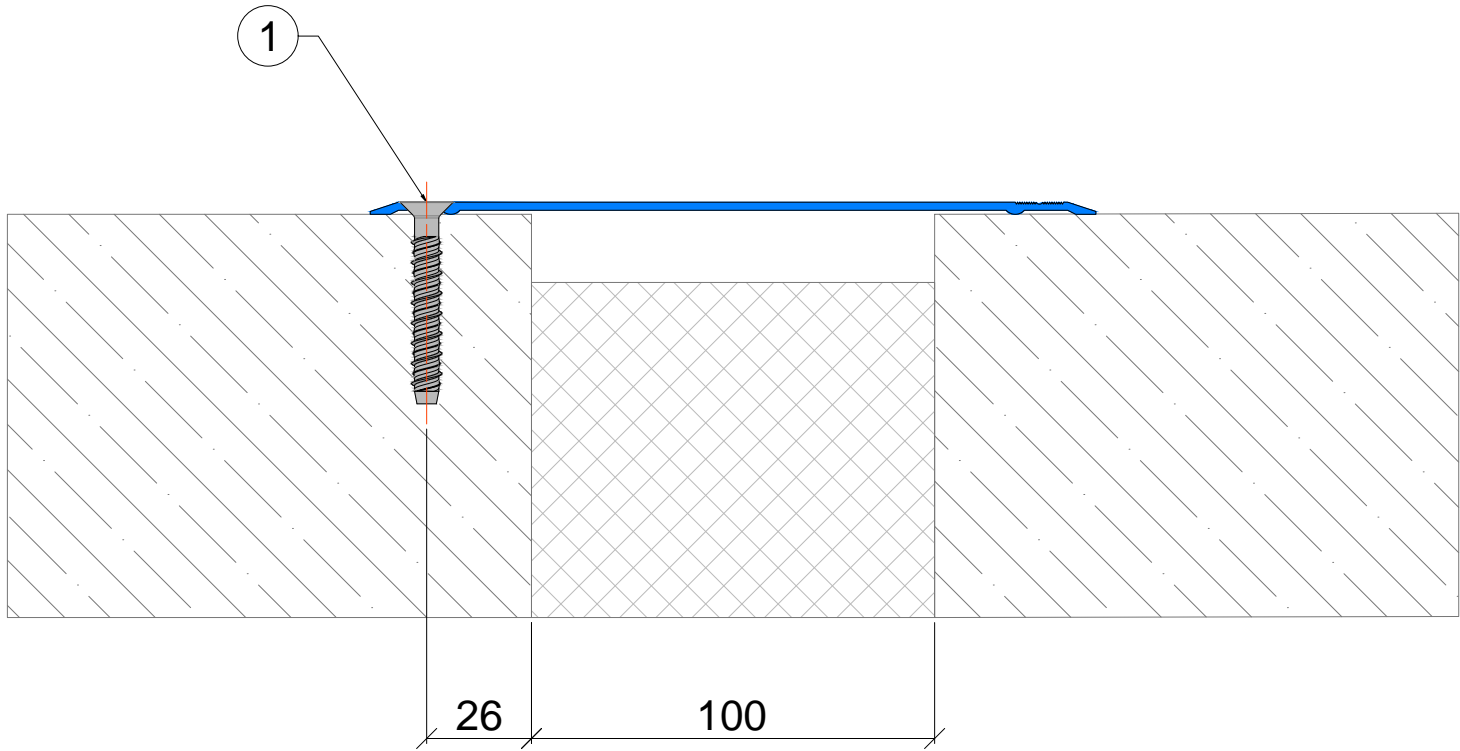

# WP 100

:	
1	Rawplug R-LX-06X050-CS-ZF
2	
3	